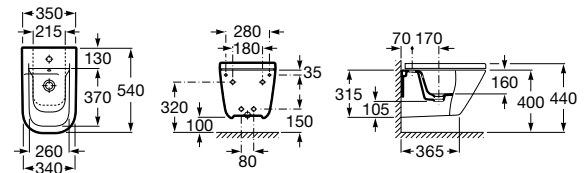

THE GAP

SQUARE - Bideu suspendat din porțelan

DIMENSIUNI

Lungime	350 mm
Lățime	540 mm
Înălțime	315 mm

CULORI ȘI FINISAJE

00 White

PRE (FĂRĂ TVA) (FĂRĂ TVA)

751,00 LEI

SCHIȚE TEHNICE

CARACTERISTICI

Formă: Pătrată

Orificii pentru baterie: 1 Ventil de scurgere

Tip instalare: Suspendat

COMPATIBIL CU

Cadru de susținere încadrat
pentru WC și bideu

822091001

DUPLO BIDET - Ramă
încăstrată pentru bideu

890091200

The Gap

Creat de Antonio Bullo, acest concept este atât compact cât și funcțional. Această gamă largă se adaptează tuturor posibilităților și vă permite să optimizați spațiul din baie. Liniile moderne și elegante fac ca această alegere să fie una inteligentă.